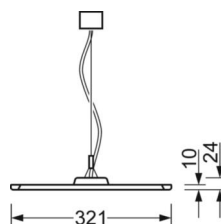

## MECHANIKA

Kolor obudowy	srebrnoszary/jasne aluminium RAL 9006
Wymiary (DxSzxW/ŚrxW)	1250mm x 321mm x 24mm
Masa (netto)	4.9kg
Rodzaj montażu	Montaż pojedynczy zwieszakowy, Montaż pasm świetlnych zwieszakowych

## Wymiary

<b>L</b>	1250 mm	Długość
<b>B</b>	321 mm	Szerokość
<b>H</b>	24 mm	Wysokość
<b>A1</b>	700 mm	Odstęp mocowań przy montażu pojedynczym
<b>P min</b>	150 mm	Minimalna długość wieszaka
<b>P max</b>	1900 mm	Maksymalna długość wieszaka