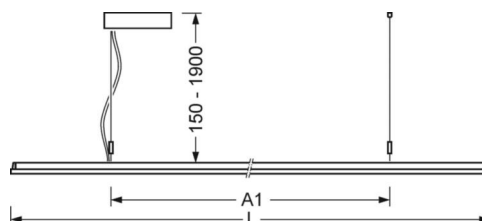

## MECHANIKA

Kolor obudowy	srebrnoszary/jasne aluminium RAL 9006
Wymiary (DxSzxW/ŚrxW)	1250mm x 321mm x 24mm
Masa (netto)	4.9kg
Rodzaj montażu	Montaż pojedynczy zwieszakowy, Montaż pasm świetlnych zwieszakowych

## Wymiary

<b>L</b>	1250 mm	Długość
<b>B</b>	321 mm	Szerokość
<b>H</b>	24 mm	Wysokość
<b>A1</b>	700 mm	Odstęp mocowań przy montażu pojedynczym
<b>P min</b>	150 mm	Minimalna długość wieszaka
<b>P max</b>	1900 mm	Maksymalna długość wieszaka