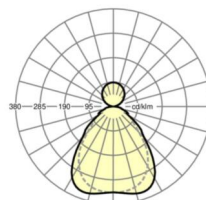

CHARAKTERYSTYKA

Numer katalogowy	46202024175
Numer EAN	4020863378227
Numer taryfy celnej	94051190
Znak jakości	IP 20, Klasa ochronności I, BAP 65° < 3000, F, Indoor, CE
Klasa odporności IK	IK02
Temperatura otoczenia	ta 25°C
Okres gwarancji	5 lata
Możliwość dofinansowania ze środków państwowych	BEG – dofinansowanie do domów energooszczędnych (ważne tylko dla Niemiec)

ELEKTROTECHNIKA

Zasilacz	Elektroniczny sterownik (1 szt.)
Moc systemowa	36W
Napięcie sieciowe	230V/50Hz
Automat z bezpiecznikami (prąd rozruchowy)	15 szt./B10, 25 szt./B16, 26 szt./C10, 42 szt./C16
Klasa efektywności energetycznej/Źródło światła	C

TECHNIKA ŚWIETLNA

Wypożażenie	LED, współczynnik oddawania barw/kolor światła CRI ≥ 80 / 3000K
Tolerancja koloru (MacAdam)	3SDCM
Nominalny strumień świetlny	4568lm
Trwałość LED	50000h L90/B10 (Tq 25°C)
Wydajność oprawy	128lm/W
UGR pop./pod.	16.3 / 15.8

MECHANIKA

Kolor obudowy	srebrnoszary/jasne aluminium RAL 9006
Wymiary (DxSzxW/ŚrxW)	1250mm x 321mm x 24mm
Masa (netto)	4.9kg
Rodzaj montażu	Montaż pojedynczy zwieszakowy, Montaż pasm świetlnych zwieszakowych

DEEP-LINK

<https://www.regiolum.de/pl/article/46202024175>